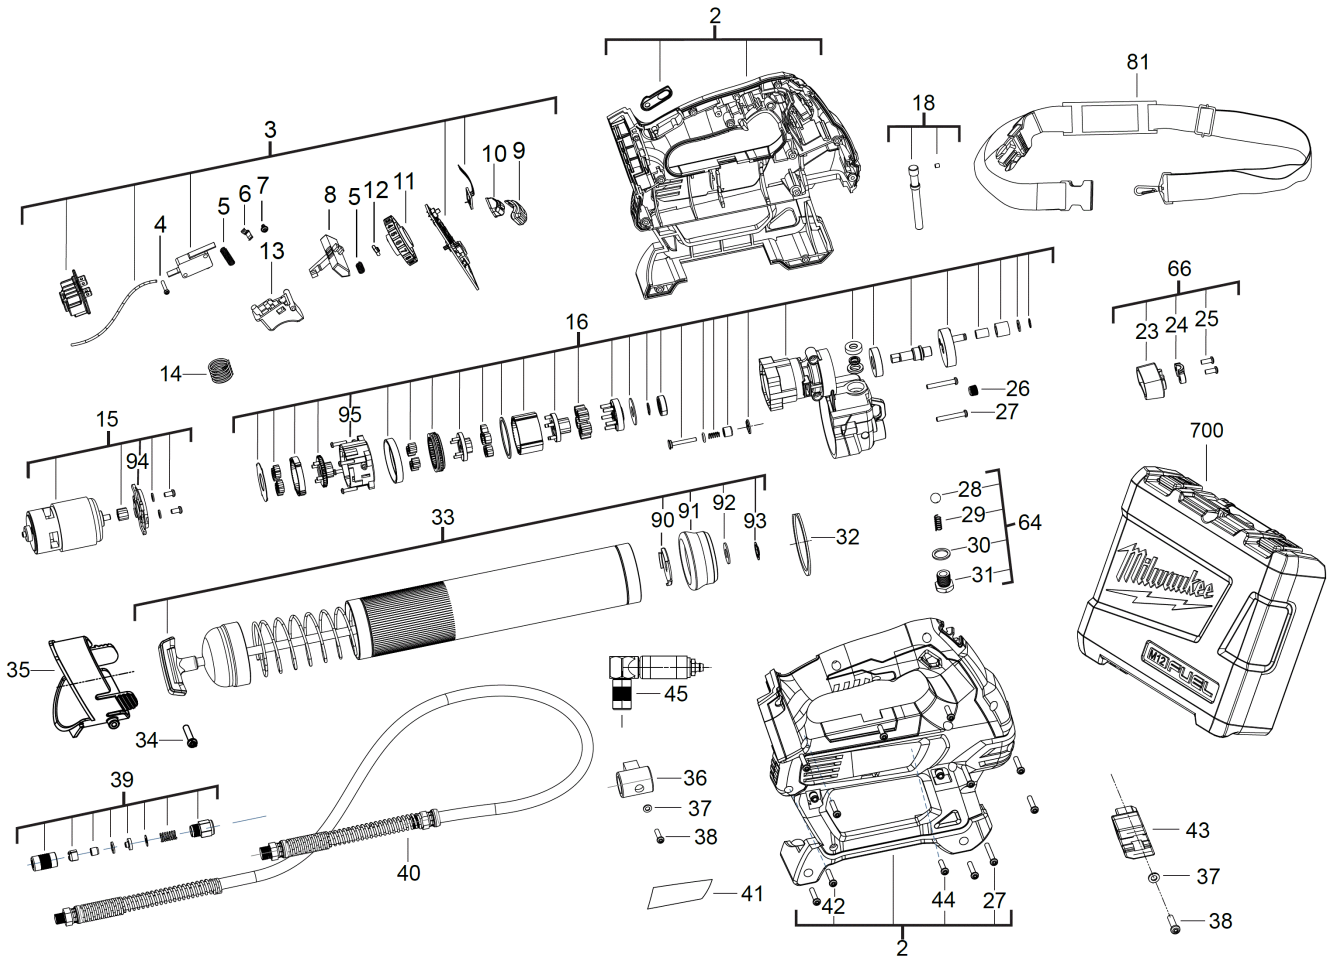

# M18GG-0 GREASE GUN XXX

4933440493 - M18GG-0 - 4000440426

Position	Quantity	Description	Part number	EAN
0002	1	GEAR BOX HOUSING	4931435868	4002395871346
0003	1	SWITCH	4931435867	4002395869206
0004	1	SCREW	661047001	4002395824496
0005	2	SPRING	4931435866	4002395871384
0006	1	PUNCH	4931447109	4002395253289
0007	1	SCREW	5131000000	
0008	1	HEAD	4931447934	4002395253906
0009	1	COVER	4931435840	4002395871360
0010	1	COVER	4931435841	4002395871391
0011	1	SET WHEEL	4931435842	4002395868605
0012	1	SPRING	4931435843	4002395868612
0013	1	SWITCH BUTTON	4931435844	4002395869985
0014	1	PRESSURE SPRING	4931408243	4002395814466
0015	1	MOTOR ASSEMBLY	4931435845	4002395868629
0016	1	GEAR BOX HOUSING	4931435846	4002395868636
0018	1	PISTON	4931435847	4002395868650
0023	1	YOKE	5131000000	
0024	1	YOKE	5131000000	
0025	2	SCREW	4931435850	4002395869299
0026	1	BOLT SET	4931435650	4002395862948
0027	4	SCREW	4931435023	4002395857302
0028	1	BALL	4931435654	4002395862986
0029	1	SPRING	5131000000	
0030	1	WASHER	5131000000	
0031	1	SCREW	4931435657	4002395863617
0032	1	GASKET	4931435852	4002395868667
0033	1	SPINDLE SLEEVE	4931435853	4002395868674
0034	1	SCREW	4931441513	4002395869381
0035	1	DISTANCE PIECE	5131000000	
0036	1	HOLSTER	4931435855	4002395868698
0037	2	PROTECTION WASHER	680866003	4002395823895
0038	2	SCREW	4931435856	4002395869909
0039	1	COUPLING	4931435857	4002395869305
0040	1	HOSE 120cm	4931435858	4002395869312
0041	1	NAME PLATE	4931435859	4002395871292
0042	7	SCREW	5131000000	
0043	1	HOLDER	5131000000	
0044	3	SCREW	660024030	4002395826957
0045	1	ADAPTER	4931435862	4002395869336
0064	1	SWITCH SCREW	4931435863	4002395869923
0066	1	YOKE	4931435864	4002395869961
0081	1	STRAP	4931435865	4002395869343
0090	1	STAMP	4931435636	4002395862207
0091	1	RUBBER CAP	4931435637	4002395862214
0092	1	WASHER	4931435638	4002395862221
0093	1	NUT	4931435672	4002395864362
0094	1	BEARING END PLATE	4931465807	4058546239077
0095	1	HOUSING	4931465808	4058546239084
0700	1	CARRYING CASE	4931435851	4002395871377